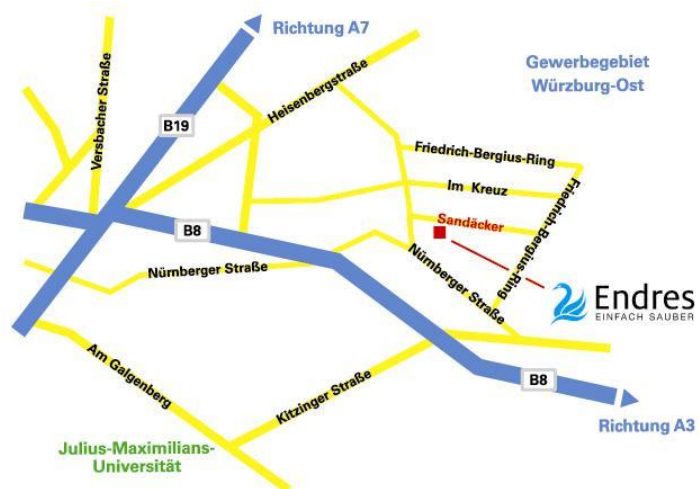

Von Osten/A3 Richtung Frankfurt:

- Ausfahrt Würzburg/Rottendorf
- B8 Richtung Würzburg an Rottendorf vorbei fahren
- Ausfahrt Gerbrunn/Rottendorf sGewerbegebiet Ost%
- An der Ampelkreuzung links einordnen, auf der sNürnberger Str.%geradeaus ins Gewerbegebiet fahren
- Nach Etap-Hotel rechts abbiegen und dem sFriedrich-Bergius-Ring%folgen
- Nächste Abzweigung links, Sandäcker
- Geradaus fahren, nach ca. 400 m links in Hofeinfahrt fahren

Von Norden/A 7 Richtung Ulm:

- Biebelrieder Kreuz, rechts auf A3 Richtung Frankfurt
- Ausfahrt Würzburg/Rottendorf
- B8 Richtung Würzburg an Rottendorf vorbei fahren
- Ausfahrt Gerbrunn/Rottendorf sGewerbegebiet Ost%
- An der Ampelkreuzung links einordnen, auf der sNürnberger Str.%geradeaus ins Gewerbegebiet fahren
- Nach Etap-Hotel rechts abbiegen und dem sFriedrich-Bergius-Ring%folgen
- Nächste Abzweigung links in den Sandäcker fahren
- Geradaus fahren, nach ca. 400 m links in Hofeinfahrt fahren

Von Süden/A 7 Richtung Schweinfurt:

- Vor Biebelrieder Kreuz, Ausfahrt Kitzingen abfahren
- Danach Richtung Würzburg, rechts abbiegen
- B8 Richtung Würzburg durch Biebelried und Rottendorf vorbeifahren
- Ausfahrt Gerbrunn/Rottendorf sGewerbegebiet Ost%
- An der Ampelkreuzung links einordnen und auf der sNürnberger Str.%geradeaus ins Gewerbegebiet fahren
- Nach Etap-Hotel rechts abbiegen und dem sFriedrich-Bergius-Ring%folgen
- Nächste Abzweigung links, Sandäcker
- Geradaus fahren, nach ca. 400 m links in Hofeinfahrt fahren

Von Westen/B 81 Richtung Würzburg:

- Kreuz Würzburg/West auf A3 Richtung Nürnberg
- Ausfahrt Würzburg/Rottendorf
- B8 Richtung Würzburg an Rottendorf vorbei fahren
- Ausfahrt Gerbrunn/Rottendorf sGewerbegebiet Ost%
- An der Ampelkreuzung links einordnen, auf der sNürnberger Str.%geradeaus ins Gewerbegebiet fahren
- Nach Etap-Hotel rechts abbiegen und dem sFriedrich-Bergius-Ring%folgen
- Nächste Abzweigung links, Sandäcker
- Geradaus fahren, nach 400 m links in Hofeinfahrt fahren