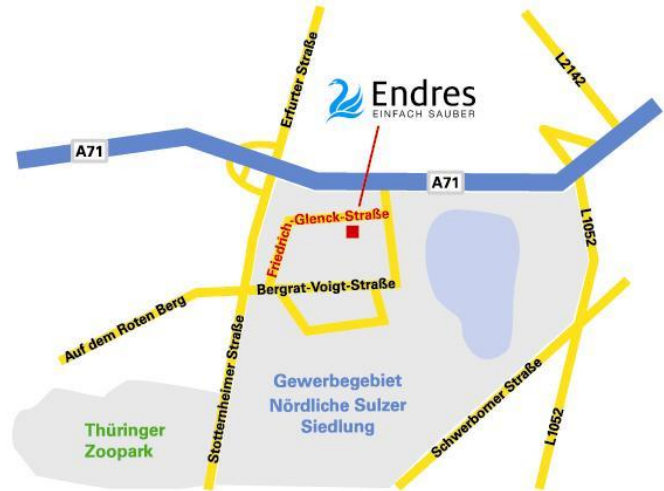

So finden Sie am schnellsten zu uns:

Anschrift Erfurt:

Endres GmbH & Co KG
Friedrich-Glenck-Str. 8
99087 Erfurt

Tel. 0361.2 62 84 87
Fax 0361.2 62 84 88
info@endres-hygiene.de

Öffnungszeiten:
Montag bis Freitag
von 07.30 Uhr bis 12.00 Uhr
von 13.00 Uhr bis 16.30 Uhr

Von NORDEN

B 4 Richtung Nordhausen:

- Auffahrt A 71 Gispersleben Richtung Sömmerda fahren
- Abfahrt Stotternheim
- 1. Ampel rechts abbiegen, gerade aus fahren
- 2. Ampel links abbiegen
- **nächste Querstrasse links, Friedrich-Glenck-Str.**

A 71 aus Richtung Sömmerda:

- Abfahrt Stotternheim
- An der 1. Ampel rechts abbiegen, gerade aus fahren
- 3. Ampel links abbiegen
- **nächste Querstrasse links, Friedrich-Glenck-Str.**

Von WESTEN:

A 4 Richtung Eisenach:

- Bis zum Kreuz Erfurt fahren
- Weiter auf A 71 in Richtung Sömmerda
- Abfahrt Stotternheim
- 1. Ampel rechts abbiegen, gerade aus fahren
- 2. Ampel links abbiegen
- **nächste Querstrasse links, Friedrich-Glenck-Str.**